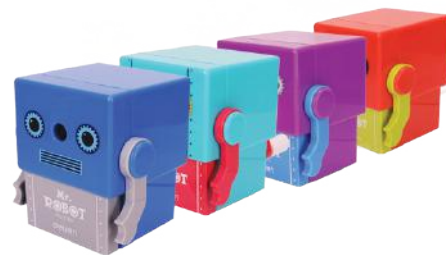

● مدل: تراش رومیزی باطری خور (طرح دایناسور) E0501
● رنگ: سبز-آبی-زرد
● تعداد در بسته: ۱ عدد
● تعداد در کارتن: ۴۵ عدد

● مدل: تراش رومیزی فانتزی (طرح پاندا) E0518
● رنگ: مشکی
● تعداد در بسته: ۱ عدد
● تعداد در کارتن: ۷۲ عدد

● مدل: تراش رومیزی طرح دوربین E0668
● رنگ: مشکی - نقره ای
● تعداد در بسته: ۱ عدد
● تعداد در کارتن: ۶۰ عدد