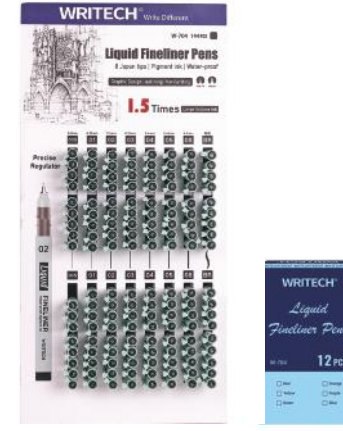

9 Tip Size BRUSH 005 01 02 03 04 05 08 20