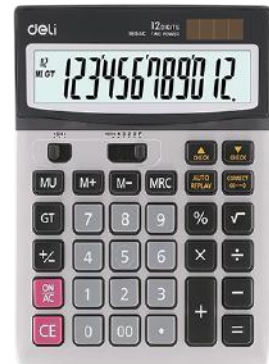

- مدل: ماشین حساب رومیزی ۱۴ رقم-چک کن دار E1654C
- رنگ: نقره ای
- تعداد در بسته: ۱ عدد
- تعداد در کارتن: ۴۰ عدد