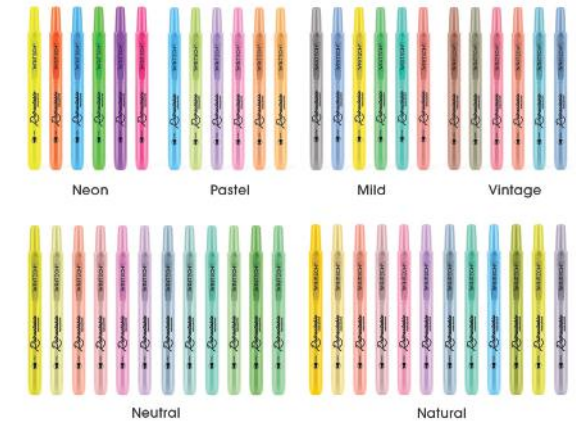

- مدل: مداد شمعی ۱۲ رنگ بلند مقاویی 1104090693
- رنگ: دارای ۳ طرح
- تعداد در بسته: ۱۲ عدد
- تعداد در کارتن: ۹۶ جعبه

ALBORZ

- مدل: مداد شمعی ۱۲ رنگ 1104091117
- رنگ: دارای ۴ طرح
- تعداد در بسته: ۱۲ عدد
- تعداد در کارتن: ۹۶ جعبه

- مدل: مداد شمعی ۶ رنگ 1104091118
- رنگ: دارای ۳ طرح
- تعداد در بسته: ۱۲ عدد
- تعداد در کارتن: ۹۶ جعبه

WRITECH®

Ink Colors	1	2	3	4	5	6
Barrel Colors	1	2	3	4	5	6

- مدل: هایلیتر ژله ای W-816
- رنگ بدنه: ۶ رنگ
- رنگ جوهر: ۶ رنگ
- ضخامت: -
- تعداد در استند: ۸۸ رگلام

Neon + Pastel	1	2	3	4	5	6	7	8	9	10	11	12
Mild + Vintage	13	14	15	16	17	18	19	20	21	22	23	24
Neutral	25	26	27	28	29	30	31	32	33	34	35	36
Neutral	37	38	39	40	41	42	43	44	45	46	47	48

- مدل: هایلیتر جمع شونده W-805s
- رنگ بدنه: ۱۲ رنگ
- رنگ جوهر: ۴۸ رنگ
- ضخامت: ۱-۴ میلی متر
- تعداد در بسته: ۱۲ رگلام
- تعداد در استند: ۷۲ ریفیل + ۱۴۴

Ink Colors	1	2	3	4	5	6
	7	8	9	10	11	12
	13	14	15	16	17	18
	19	20	21	22	23	24

- مدل: ماژیک دو طرفه (براش - راپید) W-2001
- رنگ بدنه: شفاف
- رنگ جوهر: ۲۴ رنگ
- ضخامت: ۰.۴ میلی متر
- تعداد در بسته: ۱۲ رگلام
- تعداد در استند: ۳۶۰ رگلام