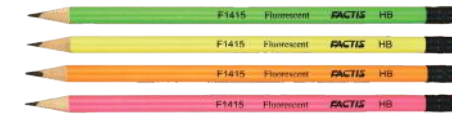

- مدل: مداد مشکی فلورسنت پاک کن دار F1415
- رنگ: صورتی _ سبز _ نارنجی _ زرد فسفری
- تعداد در بسته: ۷۲ عدد
- تعداد در کارتن: ۱۰ قرص