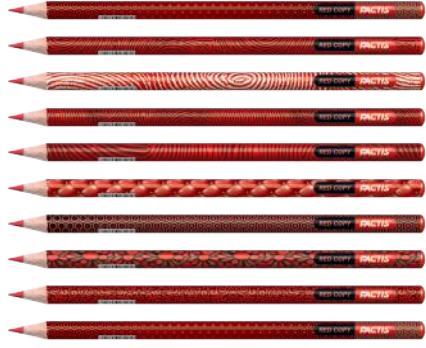

- مدل: مداد قرمز فانتزی فکتیس F207202
- رنگ: قرمز
- تعداد در بسته: ۱۲ عدد
- تعداد در کارتن: ۱۰ قرص