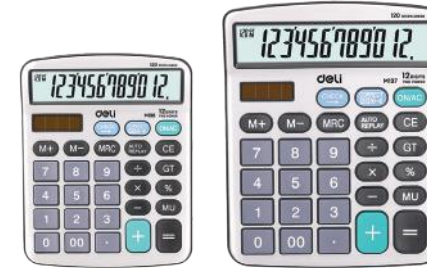

- مدل: ماشین حساب رومیزی ۱۲ رقم W1589
- رنگ: قرمز-سبز-آبی-سفید
- تعداد در بسته: ۱ عدد
- تعداد در کارتن: ۸۰ عدد

- مدل: ماشین حساب رومیزی ۱۲ رقم-چک کن دار EM19710
- رنگ: نقره ای
- تعداد در بسته: ۱ عدد
- تعداد در کارتن: ۶۰ عدد